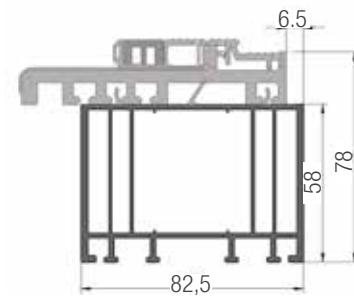

## ADD-ON BOTTOM PROFILES

RD80

RD100

20 mm 30

20 mm 30

58 mm 40

58 mm 40

125 mm 50