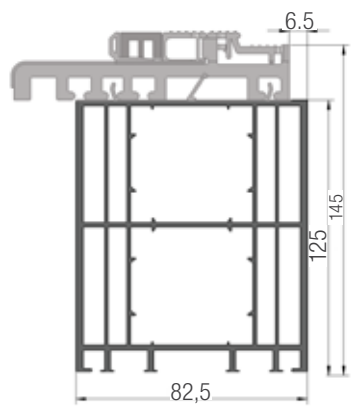

## ADD-ON BOTTOM PROFILES

RD80

RD100

20 mm 30

20 mm 30

58 mm 40

58 mm 40

125 mm 50