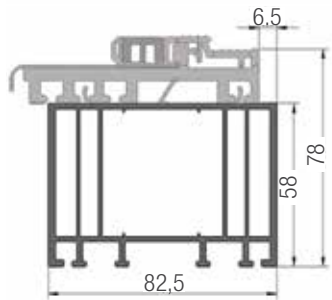

## ADD-ON BOTTOM PROFILES

RD80

RD100

20 mm 30

20 mm 30

58 mm 40

58 mm 40

125 mm 50