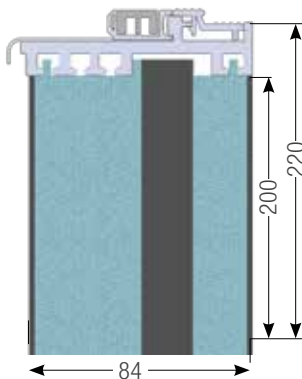

## ADD-ON BOTTOM THERMO PROFILE

RD80

RD100

0-100 mm 80

0-100 mm 80

101-200 mm 155

101-200 mm 155

ALUMINIUM CILL PROFILES	PRICE
<b>ETC457 (150 mm)</b> (price per profile length metre)	<b>190</b>
<b>ETC458 (190 mm)</b> (price per profile length metre)	<b>220</b>
<b>CUSTOM COLOUR</b> (price per length metre)	<b>60</b>