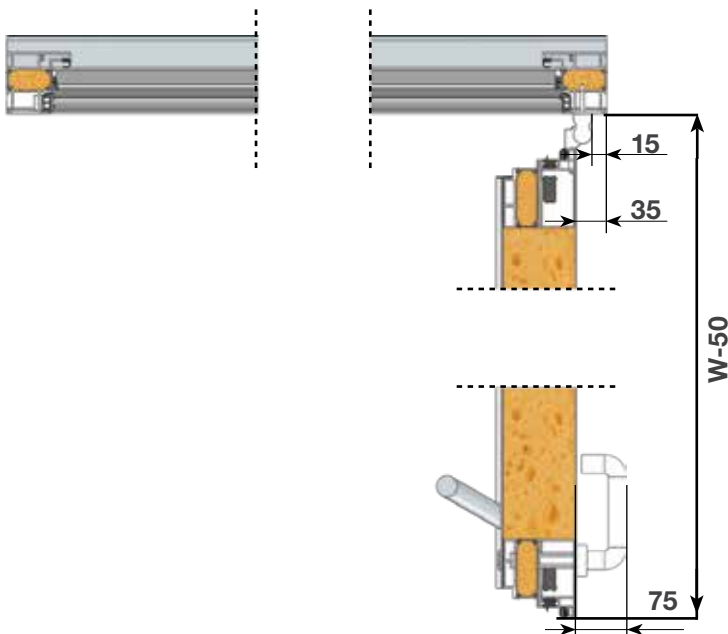

RD80 AND RD100 OPEN LEAF 90°