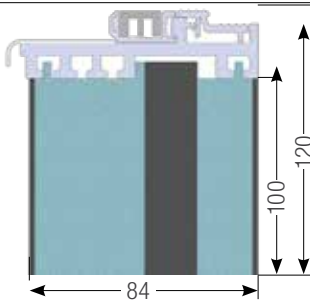

ADD-ON BOTTOM THERMO PROFILE

RD80

RD100

0-100 mm 80