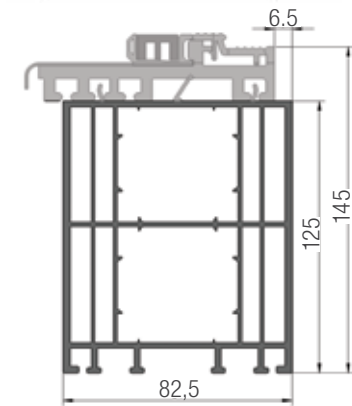

## ADD-ON BOTTOM PROFILES

RD80

RD100

20 mm 30

20 mm 30

58 mm 40

58 mm 40

125 mm 50