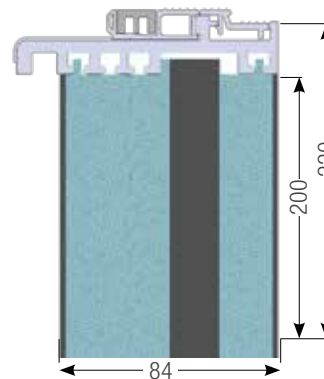

## ADD-ON BOTTOM THERMO PROFILE

RD80

RD100

0-100 mm 80

0-100 mm 80

101-200 mm 155

101-200 mm 155

ALUMINIUM CILL PROFILES	PRICE
<b>ETC457 (150 mm)</b> (price per profile length metre)	<b>190</b>
<b>ETC458 (190 mm)</b> (price per profile length metre)	<b>220</b>
<b>CUSTOM COLOUR</b> (price per length metre)	<b>60</b>